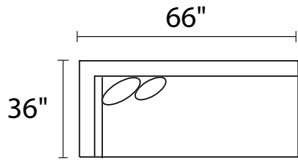

S0111 STRATHMORE

-30XXX SOFA

-20XXX LOVESEAT

-01XXX ARM CHAIR

-02XXX OTTOMAN

-26LFX LAF CONDO SOFA

-26RFX RAF CONDO SOFA

-15XXX CORNER UNIT

-03XXX ARMLESS CONDO SOFA

-29LFX LAF CHAISE

-29RFX RAF CHAISE

-28LFX LSF ARMLESS CHAISE

-28RFX RSF ARMLESS CHAISE

-26L / -15 / -03 / -28R

-28L / -03 / -15 / 26R

-28L / -26R