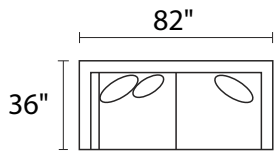

S0111 STRATHMORE

-30XXX SOFA

-20XXX LOVESEAT

-01XXX ARM CHAIR

-02XXX OTTOMAN

-26LFX LAF CONDO SOFA

-26RFX RAF CONDO SOFA

-15XXX CORNER UNIT

-03XXX ARMLESS CONDO SOFA

-29LFX LAF CHAISE

-29RFX RAF CHAISE

-28LFX LSF ARMLESS CHAISE

-28RFX RSF ARMLESS CHAISE

-26L / -15 / -03 / -28R

-28L / -03 / -15 / 26R

-28L / -26R

-26L / -28R