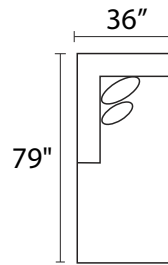

S0111 STRATHMORE

-30XXX SOFA

-20XXX LOVESEAT

-01XXX ARM CHAIR

-02XXX OTTOMAN

-26LFX LAF CONDO SOFA

-26RFX RAF CONDO SOFA

-15XXX CORNER UNIT

-03XXX ARMLESS CONDO SOFA

-29LFX LAF CHAISE

-29RFX RAF CHAISE

-28LFX LSF ARMLESS CHAISE

-28RFX RSF ARMLESS CHAISE

-26L / -15 / -03 / -28R

-28L / -03 / -15 / 26R

-28L / -26R

-26L / -28R