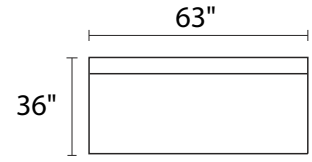

S0111 STRATHMORE

-30XXX SOFA

-20XXX LOVESEAT

-01XXX ARM CHAIR

-02XXX OTTOMAN

-26LFX LAF CONDO SOFA

-26RFX RAF CONDO SOFA

-15XXX CORNER UNIT

-03XXX ARMLESS CONDO SOFA

-29LFX LAF CHAISE

-29RFX RAF CHAISE

-28LFX LSF ARMLESS CHAISE

-28RFX RSF ARMLESS CHAISE

-26L / -15 / -03 / -28R

-28L / -03 / -15 / 26R

-28L / -26R