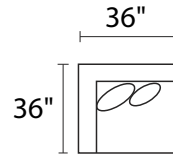

S0111 STRATHMORE

-30XXX SOFA

-20XXX LOVESEAT

-01XXX ARM CHAIR

-02XXX OTTOMAN

-26LFX LAF CONDO SOFA

-26RFX RAF CONDO SOFA

-15XXX CORNER UNIT

-03XXX ARMLESS CONDO SOFA

-29LFX LAF CHAISE

-29RFX RAF CHAISE

-28LFX LSF ARMLESS CHAISE

-28RFX RSF ARMLESS CHAISE

-26L / -15 / -03 / -28R

-28L / -03 / -15 / 26R

-28L / -26R

-26L / -28R