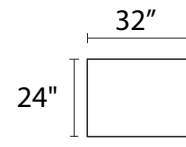

S0111 STRATHMORE

-30XXX SOFA

-20XXX LOVESEAT

-01XXX ARM CHAIR

-02XXX OTTOMAN

-26LFX LAF CONDO SOFA

-26RFX RAF CONDO SOFA

-15XXX CORNER UNIT

-03XXX ARMLESS CONDO SOFA

-29LFX LAF CHAISE

-29RFX RAF CHAISE

-28LFX LSF ARMLESS CHAISE

-28RFX RSF ARMLESS CHAISE

-26L / -15 / -03 / -28R

-28L / -03 / -15 / 26R

-28L / -26R

-26L / -28R