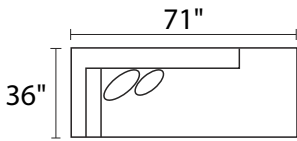

S0111 STRATHMORE

-30XXX SOFA

-20XXX LOVESEAT

-01XXX ARM CHAIR

-02XXX OTTOMAN

-26LFX LAF CONDO SOFA

-26RFX RAF CONDO SOFA

-15XXX CORNER UNIT

-03XXX ARMLESS CONDO SOFA

-29LFX LAF CHAISE

-29RFX RAF CHAISE

-28LFX LSF ARMLESS CHAISE

-28RFX RSF ARMLESS CHAISE

-26L / -15 / -03 / -28R

-28L / -03 / -15 / 26R

-28L / -26R