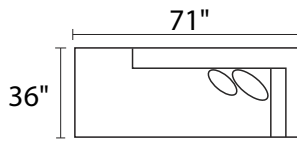

S0111 STRATHMORE

-30XXX SOFA

-20XXX LOVESEAT

-01XXX ARM CHAIR

-02XXX OTTOMAN

-26LFX LAF CONDO SOFA

-26RFX RAF CONDO SOFA

-15XXX CORNER UNIT

-03XXX ARMLESS CONDO SOFA

-29LFX LAF CHAISE

-29RFX RAF CHAISE

-28LFX LSF ARMLESS CHAISE

-28RFX RSF ARMLESS CHAISE

-26L / -15 / -03 / -28R

-28L / -03 / -15 / 26R

-28L / -26R