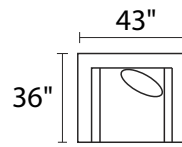

S0111 STRATHMORE

-30XXX SOFA

-20XXX LOVESEAT

-01XXX ARM CHAIR

-02XXX OTTOMAN

-26LFX LAF CONDO SOFA

-26RFX RAF CONDO SOFA

-15XXX CORNER UNIT

-03XXX ARMLESS CONDO SOFA

-29LFX LAF CHAISE

-29RFX RAF CHAISE

-28LFX LSF ARMLESS CHAISE

-28RFX RSF ARMLESS CHAISE

-26L / -15 / -03 / -28R

-28L / -03 / -15 / 26R

-28L / -26R

-26L / -28R