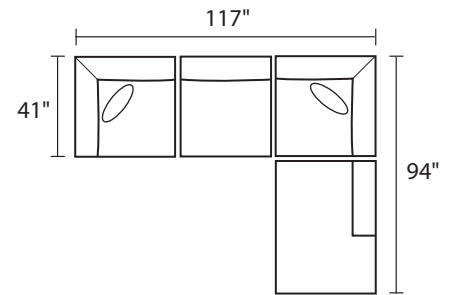

# S0264 FINN

-15XXX CORNER UNIT

-02XXX OTTOMAN

-10XXX ARMLESS CHAIR

-13LFX LAF BUMPER CHAISE

-13RFX RAF BUMPER CHAISE

-82LFX LAF CHAISE

-82RFX RAF CHAISE

-15 / -10 / -15 / -10 / -02 / -82R

-15 / -10 / -15 / -13R

-15 / -02 / -10 / -15 / -10 / -10 / -82R

-82L / -10 / -10 / -15 / -10 / -15