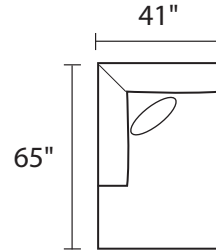

# S0264 FINN

-15XXX CORNER UNIT

-02XXX OTTOMAN

-10XXX ARMLESS CHAIR

-13LFX LAF BUMPER CHAISE

-13RFX RAF BUMPER CHAISE

-82LFX LAF CHAISE

-82RFX RAF CHAISE

-15 / -10 / -15 / -10 / -02 / -82R

-15 / -10 / -15 / -13R

-15 / -02 / -10 / -15 / -10 / -10 / -82R

-82L / -10 / -10 / -15 / -10 / -15