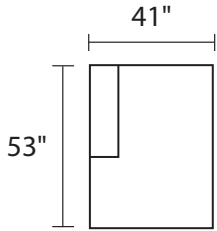

# S0264 FINN

-15XXX CORNER UNIT

-02XXX OTTOMAN

-10XXX ARMLESS CHAIR

-13LFX LAF BUMPER CHAISE

-13RFX RAF BUMPER CHAISE

-82LFX LAF CHAISE

-82RFX RAF CHAISE

-15 / -10 / -15 / -10 / -02 / -82R

-15 / -10 / -15 / -13R

-15 / -02 / -10 / -15 / -10 / -10 / -82R

-82L / -10 / -10 / -15 / -10 / -15