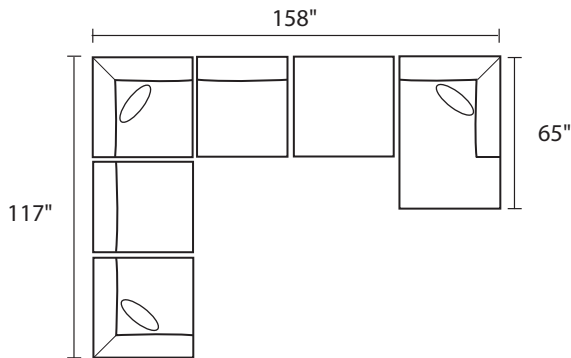

# S0264 FINN

-15XXX CORNER UNIT

-02XXX OTTOMAN

-10XXX ARMLESS CHAIR

-13LFX LAF BUMPER CHAISE

-13RFX RAF BUMPER CHAISE

-82LFX LAF CHAISE

-82RFX RAF CHAISE

-15 / -10 / -15 / -10 / -02 / -82R

-15 / -10 / -15 / -13R

-15 / -02 / -10 / -15 / -10 / -10 / -82R

-82L / -10 / -10 / -15 / -10 / -15