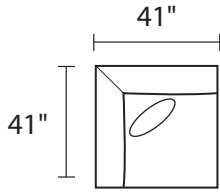

# S0264 FINN

-15XXX CORNER UNIT

-02XXX OTTOMAN

-10XXX ARMLESS CHAIR

-13LFX LAF BUMPER CHAISE

-13RFX RAF BUMPER CHAISE

-82LFX LAF CHAISE

-82RFX RAF CHAISE

-15 / -10 / -15 / -10 / -02 / -82R

-15 / -10 / -15 / -13R

-15 / -02 / -10 / -15 / -10 / -10 / -82R

-82L / -10 / -10 / -15 / -10 / -15