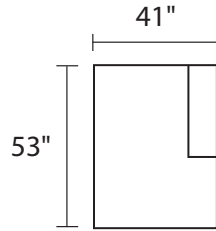

# S0264 FINN

-15XXX CORNER UNIT

-02XXX OTTOMAN

-10XXX ARMLESS CHAIR

-13LFX LAF BUMPER CHAISE

-13RFX RAF BUMPER CHAISE

-82LFX LAF CHAISE

-82RFX RAF CHAISE

-15 / -10 / -15 / -10 / -02 / -82R

-15 / -10 / -15 / -13R

-15 / -02 / -10 / -15 / -10 / -10 / -82R

-82L / -10 / -10 / -15 / -10 / -15