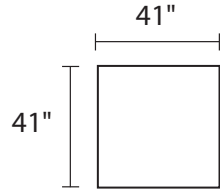

# S0264 FINN

-15XXX CORNER UNIT

-02XXX OTTOMAN

-10XXX ARMLESS CHAIR

-13LFX LAF BUMPER CHAISE

-13RFX RAF BUMPER CHAISE

-82LFX LAF CHAISE

-82RFX RAF CHAISE

-15 / -10 / -15 / -10 / -02 / -82R

-15 / -10 / -15 / -13R

-15 / -02 / -10 / -15 / -10 / -10 / -82R

-82L / -10 / -10 / -15 / -10 / -15