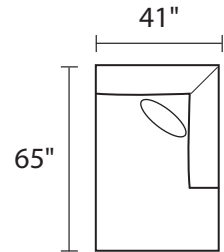

# S0264 FINN

-15XXX CORNER UNIT

-02XXX OTTOMAN

-10XXX ARMLESS CHAIR

-13LFX LAF BUMPER CHAISE

-13RFX RAF BUMPER CHAISE

-82LFX LAF CHAISE

-82RFX RAF CHAISE

-15 / -10 / -15 / -10 / -02 / -82R

-15 / -10 / -15 / -13R

-15 / -02 / -10 / -15 / -10 / -10 / -82R

-82L / -10 / -10 / -15 / -10 / -15