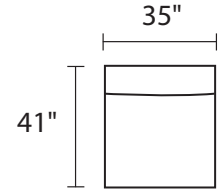

# S0264 FINN

-15XXX CORNER UNIT

-02XXX OTTOMAN

-10XXX ARMLESS CHAIR

-13LFX LAF BUMPER CHAISE

-13RFX RAF BUMPER CHAISE

-82LFX LAF CHAISE

-82RFX RAF CHAISE

-15 / -10 / -15 / -10 / -02 / -82R

-15 / -10 / -15 / -13R

-15 / -02 / -10 / -15 / -10 / -10 / -82R

-82L / -10 / -10 / -15 / -10 / -15