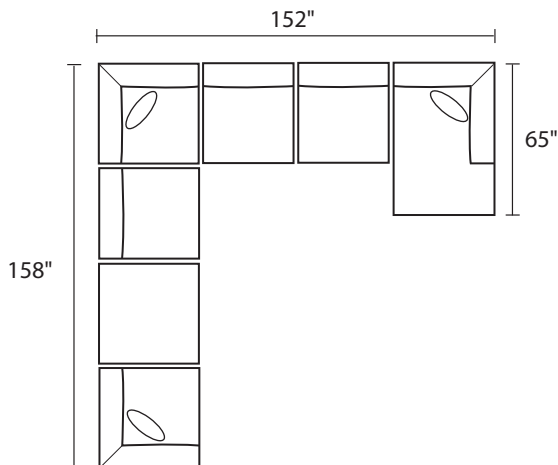

# S0264 FINN

-15XXX CORNER UNIT

-02XXX OTTOMAN

-10XXX ARMLESS CHAIR

-13LFX LAF BUMPER CHAISE

-13RFX RAF BUMPER CHAISE

-82LFX LAF CHAISE

-82RFX RAF CHAISE

-15 / -10 / -15 / -10 / -02 / -82R

-15 / -10 / -15 / -13R

-15 / -02 / -10 / -15 / -10 / -10 / -82R

-82L / -10 / -10 / -15 / -10 / -15